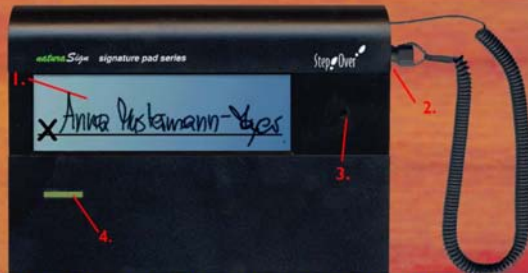

natura Sign Pad Standard

Das Optimum für Außendienst und Schalterbetrieb

1. Extra breite Schreibfläche mit kratzfester Oberfläche zur ausweiskonformen Erfassung selbst von langen Doppelnamen.
2. Stifteinschub und Stiftbefestigung mit reissfester Kordel.
3. POS Stifthalterung für den Schalterbetrieb.
4. Status LED (Orange=Bereitschaft / Grün=Signaturmodus).

Stabilität und Ergonomie in ihrer schönsten Form

Das erste LCD Pad, das so flach ist wie eine CD-Hülle und dennoch extrem stabil. 40% der Bauhöhe von 1cm sind der Wandstärke des speziell gehärteten Gehäuses geschuldet. Die Konstruktion trägt ihr Übriges zu hohen Stabilität bei.

Setup CD

1. Dank der Standard-Mini-USB-Buchse sind die Zeiten der Kompromisse mit der Kabellänge endlich vorbei. Während man beim Tisch-PC gerne ein langes Anschlusskabel verwendet, ist dies im mobilen Einsatz eher hinderlich. Auch das lästige Ausstecken unter dem Tisch bei einem stationären Arbeitsplatz entfällt. Jetzt haben Sie die Wahl.

... und für Linkshänder

Dank des "Drehen" Symbols auf dem Bildschirm kann die Anzeige und damit auch das Signatur Pad gedreht werden. Die versetzte Schreibfläche und die Handauflage ermöglichen so auch Linkshändern ein ergonomisches Unterzeichnen.