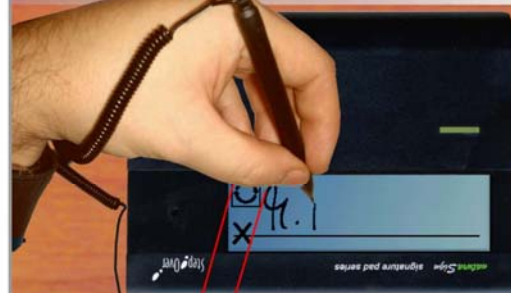

natura Sign Pad Standard

Das Optimum für Außendienst und Schalterbetrieb

1. Extra breite Schreibfläche mit kratzfester Oberfläche zur ausweiskonformen Erfassung selbst von langen Doppelnamen.
2. Stifteinschub und Stiftbefestigung mit reissfester Kordel.
3. POS Stifthalterung für den Schalterbetrieb.
4. Status LED (Orange=Bereitschaft / Grün=Signaturmodus).

Setup CD

1. Dank der Standard-Mini-USB-Buchse sind die Zeiten der Kompromisse mit der Kabellänge endlich vorbei. Während man beim Tisch-PC gerne ein langes Anschlusskabel verwendet, ist dies im mobilen Einsatz eher hinderlich. Auch das lästige Ausstecken unter dem Tisch bei einem stationären Arbeitsplatz entfällt. Jetzt haben Sie die Wahl.

Das perfekte Signatur Pad für Rechtshänder...

Die breite Handauflage in Verbindung mit der versetzten Schreibfläche und der extrem flachen Bauweise ermöglichen erstmals eine Handhaltung, die so natürlich ist wie bei der Unterschrift auf einem Papier.

... und für Linkshänder

Dank des "Drehen" Symbols auf dem Bildschirm kann die Anzeige und damit auch das Signatur Pad gedreht werden. Die versetzte Schreibfläche und die Handauflage ermöglichen so auch Linkshändern ein ergonomisches Unterzeichnen.