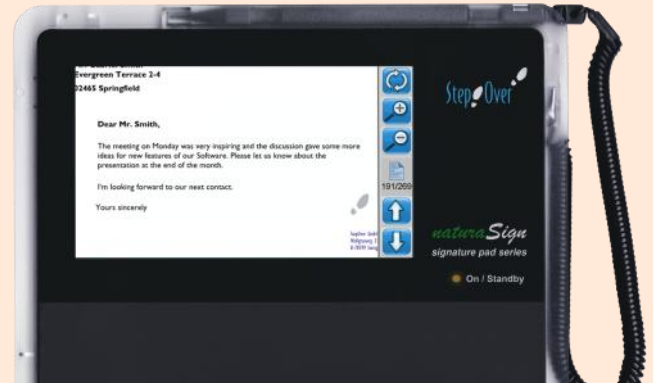

naturaSign Pad Flawless

Das Edle für den stationären Einsatz

Der Farbbildschirm gibt Ihnen genügend Raum zur Einblendung längerer Texte und Meldungen. Das Design des Standard-Signaturfeldes können Sie vollständig Ihren Wünschen anpassen.

Mehr als nur Unterschriften...

Der hochauflösende Farb-TFT erlaubt es, das Dokument direkt auf dem Pad anzuzeigen und darin zu blättern, zu scrollen und zu zoomen.

Unterzeichnen direkt auf dem Dokument

Nicht nur individuelle Einblendungen können im Bildschirm erscheinen, sondern Sie können auch direkt in Dokumenten unterzeichnen. Fast wie auf Papier.

Das flachste TFT-Signaturpad, das es je gab!

Flacher geht es kaum! Mit seiner ultraflachen Bauweise von gerade einmal 8 mm Höhe und seinem transparenten Gehäuserand verschmilzt es förmlich mit der Unterlage, auf der es liegt.

Das naturaSign Pad Flawless mit brilliantem Farbbildschirm ist speziell für den stationären Einsatz entwickelt und setzt neue Maßstäbe in punkto Design! Dank der extrem flachen Bauweise (von gerade einmal 8 mm Höhe) kann das naturaSign Pad Flawless jedoch nicht nur auf dem Schreibtisch oder am Schalter glänzen, selbst im anspruchsvollen mobilen Einsatz macht es eine gute Figur. Eben überall dort, wo ein edles Design und hohe Funktionalität gefragt sind.