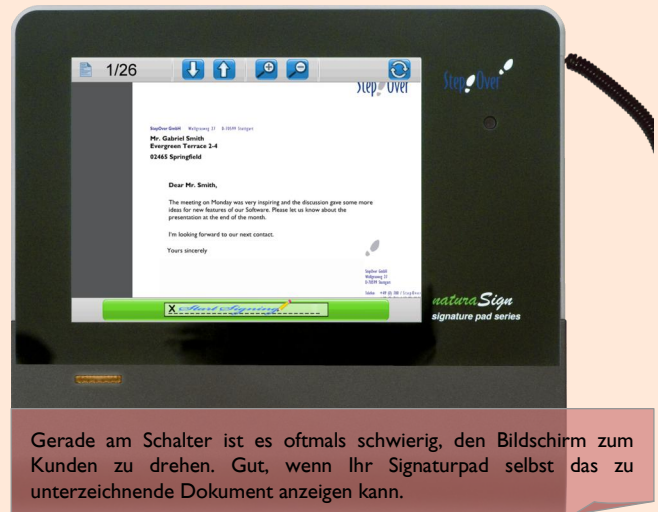

# naturaSign Pad Colour

## Das Optimum für den Schalterbetrieb

Der große Farbbildschirm gibt Ihnen genügend Raum zur Einblendung langer Texte und Meldungen. Das Design können Sie vollständig Ihren Wünschen anpassen.

## Ein großer Bildschirm für den Unterzeichner

Gerade am Schalter ist es oftmals schwierig, den Bildschirm zum Kunden zu drehen. Gut, wenn Ihr Signaturpad selbst das zu unterzeichnende Dokument anzeigen kann.

Das naturaSign Pad Colour mit brilliantem Farbbildschirm ist das aktuelle Spitzenmodell für den Schalterbetrieb, entwickelt und hergestellt von StepOver - Europe (StepOver GmbH) in Deutschland.

Dank der extrem flachen Bauweise (1,1cm Höhe) kann das naturaSign Pad Colour jedoch nicht nur am Schalter glänzen, selbst im anspruchsvollen mobilen Einsatz macht es eine gute Figur.