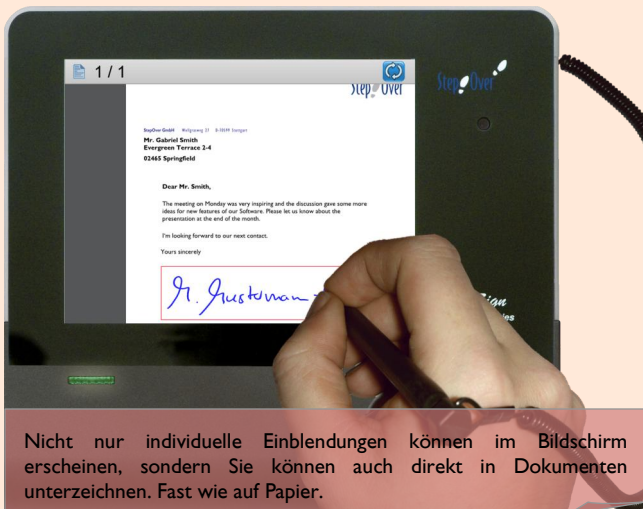

Unterzeichnen direkt auf dem Dokument