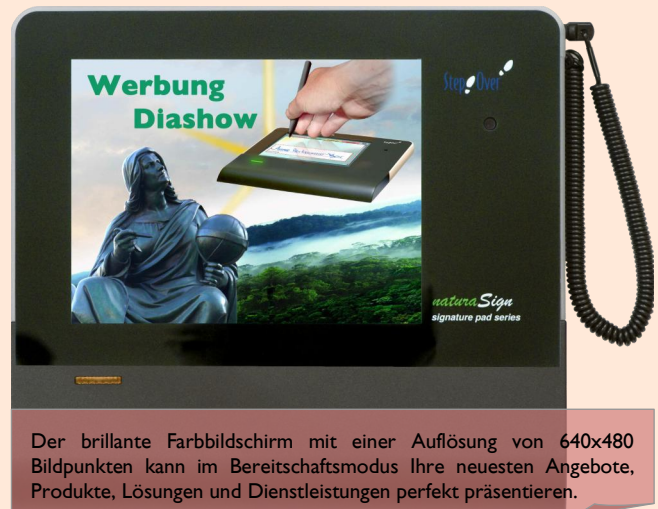

## Das Optimum für den Schalterbetrieb

Der große Farbbildschirm gibt Ihnen genügend Raum zur Einblendung langer Texte und Meldungen. Das Design können Sie vollständig Ihren Wünschen anpassen.

## Ein großer Bildschirm für den Unterzeichner

Gerade am Schalter ist es oftmals schwierig, den Bildschirm zum Kunden zu drehen. Gut, wenn Ihr Signaturpad selbst das zu unterzeichnende Dokument anzeigen kann.

## Präsentieren Sie sich glänzend!

Der brillante Farbbildschirm mit einer Auflösung von 640x480 Bildpunkten kann im Bereitschaftsmodus Ihre neuesten Angebote, Produkte, Lösungen und Dienstleistungen perfekt präsentieren.

Das naturaSign Pad Colour mit brilliantem Farbbildschirm ist das aktuelle Spitzenmodell für den Schalterbetrieb, entwickelt und hergestellt von StepOver - Europe (StepOver GmbH) in Deutschland.

Dank der extrem flachen Bauweise (1,1cm Höhe) kann das naturaSign Pad Colour jedoch nicht nur am Schalter glänzen, selbst im anspruchsvollen mobilen Einsatz macht es eine gute Figur.