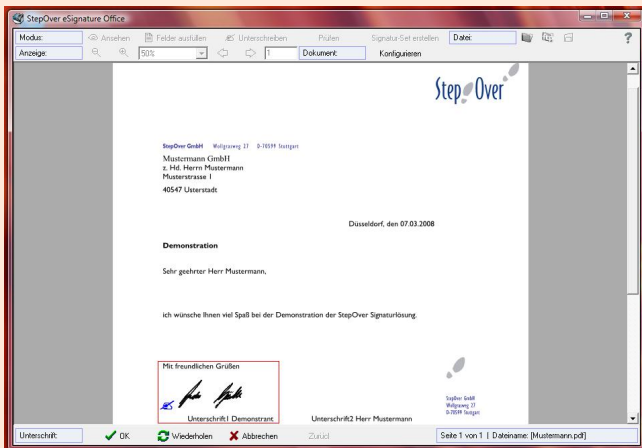

eSignatureOffice

Die komplett anpassungsfähige und automatisierbare Lösung zur handgeschriebenen e-Signatur

eSignatureOffice ist der Markführer!

Mit über 100.000 Installationen im Versicherungs-, Banken-, Industrie- und im Gesundheitswesen allein in Deutschland ist eSignatureOffice die europaweit wohl meistverkaufte Software zur handgeschriebenen e-Signatur und Standard in der deutschen Versicherungsbranche. Die Gründe hierfür sind sowohl die überragende Sicherheit des Produktes, als auch dessen Flexibilität bei der Integration in vorhandene Software-Umgebungen und Abläufe.