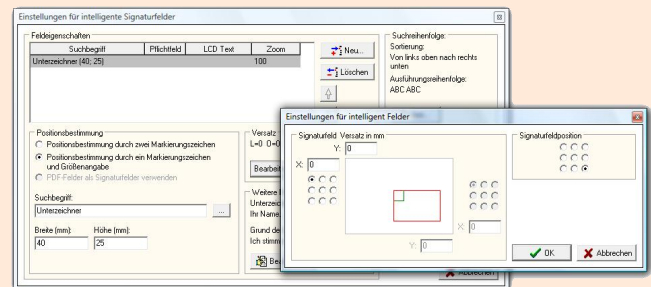

Komplettlösung zum Erstellen und Unterzeichnen von TIFF- und PDF-Dokumenten

eSignatureOffice ermöglicht das Anzeigen und Unterzeichnen von TIFF- und PDF-Dokumenten, die direkt aus der Kundenanwendung in eSignatureOffice virtuell gedruckt werden können oder die von der Festplatte oder einem Web-Server (FTP und HTTP) geöffnet werden. Zudem können PDF-Formfelder in eSignatureOffice ausgefüllt und abgespeichert werden. eSignatureOffice stellt Ihnen die höchstmögliche Sicherheit durch doppelte asymmetrische Versiegelung zur Verfügung. Dank

der Unterstützung von symmetrischer und asymmetrischer Verschlüsselung (bis 4096 Bit RSA) eignet sich eSignatureOffice für Systeme zur einfachen und fortgeschrittenen e-Signatur.

eSignatureOffice erleichtert Ihren Workflow:

- ✓ Intelligente Signaturschablonen finden automatisch die Positionen, an denen Unterschriften benötigt werden; auch in dynamisch erzeugten PDFs.
- ✓ Die automatische Dateibenennung vergibt dem unterzeichneten PDF auf Wunsch einen Namen, der sich aus dem Inhalt des Dokumentes ergibt, z.B. Kunden- oder Auftragsnummer.
- ✓ Verschiedene Aufgaben können in einer Makroaktion kombiniert werden (z.B. Dokument drucken, als E-Mail oder via FTP versenden und eSignatureOffice beenden).
- ✓ Die Oberfläche von eSignatureOffice kann auf Ihre individuellen Bedürfnisse angepasst werden.