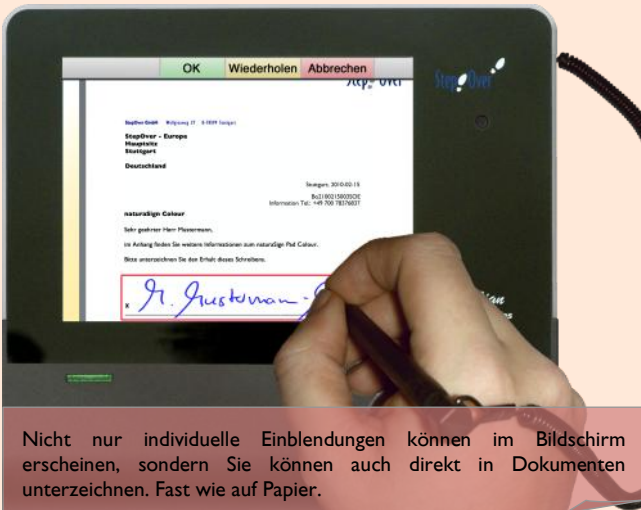

naturaSign Pad Colour

Das Optimum für den Schalterbetrieb

Der große Farbbildschirm gibt Ihnen genügend Raum zur Einblendung langer Texte und Meldungen. Das Design können Sie vollständig Ihren Wünschen anpassen.

Ein großer Bildschirm für den Unterzeichner

Gerade am Schalter ist es oftmals schwierig, den Bildschirm zum Kunden zu drehen. Gut, wenn Ihr Signaturpad selbst das zu unterzeichnende Dokument anzeigen kann.

Unterzeichnen direkt auf dem Dokument

Nicht nur individuelle Einblendungen können im Bildschirm erscheinen, sondern Sie können auch direkt in Dokumenten unterzeichnen. Fast wie auf Papier.

Präsentieren Sie sich glänzend!

Weiterhin befindet sich ein Public-Key eines zweiten, notariell erzeugten, Schlüsselpaares (RSA 2048 Bit) im Prozessor des Signaturpads. Mit Hilfe dieses Schlüssels werden die biometrischen Daten bereits im Pad verschlüsselt. Somit finden sich diese äußerst sensiblen Daten niemals in entschlüsselter Form auf der unsicheren Umgebung "Computer" (z.B. im Arbeitsspeicher). Der private Schlüssel dieses zweiten Schlüsselpaares ist sicher beim Notar hinterlegt. Das einzigartige Sicherheitskonzept dieses Signaturpads garantiert dem Betreiber die höchstmögliche Beweissicherheit, denn nur so kann er nachweislich behaupten die biometrischen Daten der Unterschrift niemals zweckentfremdet verwendet zu haben (durch abhören des Arbeitsspeichers und Kopieren der Daten unter ein anderes Dokument).