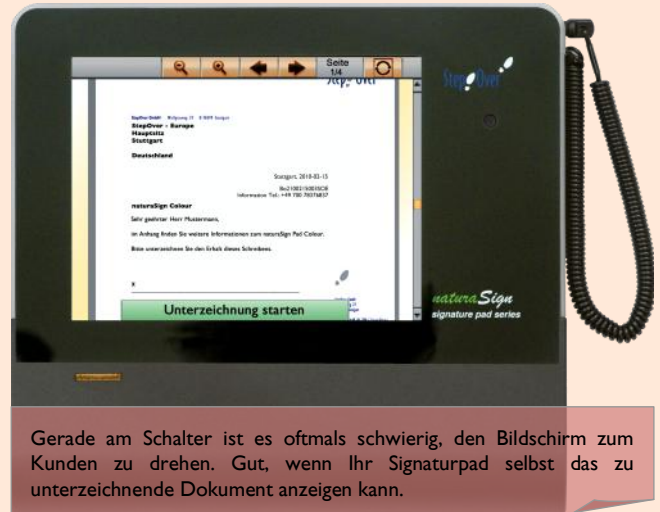

naturaSign Pad Colour

Das Optimum für den Schalterbetrieb

Der große Farbbildschirm gibt Ihnen genügend Raum zur Einblendung langer Texte und Meldungen. Das Design können Sie vollständig Ihren Wünschen anpassen.

Ein großer Bildschirm für den Unterzeichner

Gerade am Schalter ist es oftmals schwierig, den Bildschirm zum Kunden zu drehen. Gut, wenn Ihr Signaturpad selbst das zu unterzeichnende Dokument anzeigen kann.

Der brillante Farbbildschirm mit einer Auflösung von 640x480 Bildpunkten kann im Bereitschaftsmodus Ihre neuesten Angebote, Produkte, Lösungen und Dienstleistungen perfekt präsentieren.

Das naturaSign Pad Colour mit brillantem Farbbildschirm ist das aktuelle Spitzenmodell für den Schalterbetrieb, entwickelt und hergestellt von StepOver - Europe (StepOver GmbH) in Deutschland. Dank der extrem flachen Bauweise (1,1cm Höhe) kann das naturaSign Pad Colour jedoch nicht nur am Schalter glänzen, selbst im anspruchsvollen mobilen Einsatz macht es eine gute Figur. Jedes naturaSign Pad Colour verfügt über ein einmaliges Zertifikat zur digitalen Signatur (2048 Bit RSA Private-Key), mit welchem die pad-interne Signaturerstellungseinheit das zu unterzeichnende Dokument sicher signiert. Zudem ermöglicht das Zertifikat dem Prüfer des signierten Dokumentes die genaue Zuordnung jeder Unterschrift zu einem bestimmten Signatur Pad.